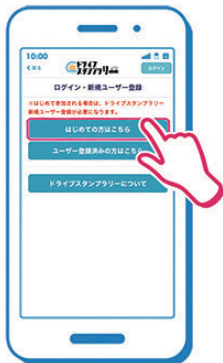

亘理領主伊達氏歴代墓所

鳥の海ふれあい市場

主催 名亘地場産業振興協議会(岩沼市・名取市・山元町・亘理町)

協力 JAF 宮城支部

ご参加は  
こちらから

ドライブしながらスタンプを集めてプレゼントに応募しよう♪

地場産品詰め合わせが当たる！  
スマホでスタンプをあつめて名巨地域を車で旅しよう

ご参加は  
こちらから

※画像はイメージです

プレゼント品

パーフェクト賞

6,000円相当の地場産品詰め合わせ抽選で10名様

9スタンプ賞

3,000円相当の地場産品詰め合わせ抽選で10名様

6スタンプ賞

2,000円相当の地場産品詰め合わせ抽選で10名様

ドライブスタンプラリー参加方法（スマートフォン専用）

01 ユーザー登録をする

02 ラリーに参加する

03 スタンプを集める

04 特典をゲットする

- 1 ドライブスタンプラリー専用ページを開くと、開催中のラリーが一覧表示されますので、ユーザー登録をしてください。  
※アプリのインストール不要で、誰でもスマートフォンで参加できます♪
- 2 「こころあったか 冬めぐりスタンプラリー」を見つけたら、「参加する」ボタンを押すとラリーに参加できます。  
準備ができたなら、いよいよドライブへ出かけましょう！
- 3 スタンプスポットに着いたら、スマホの位置情報を使用してスタンプをゲットしてください。
- 4 必要数のスタンプを集めると、プレゼントに応募できます。