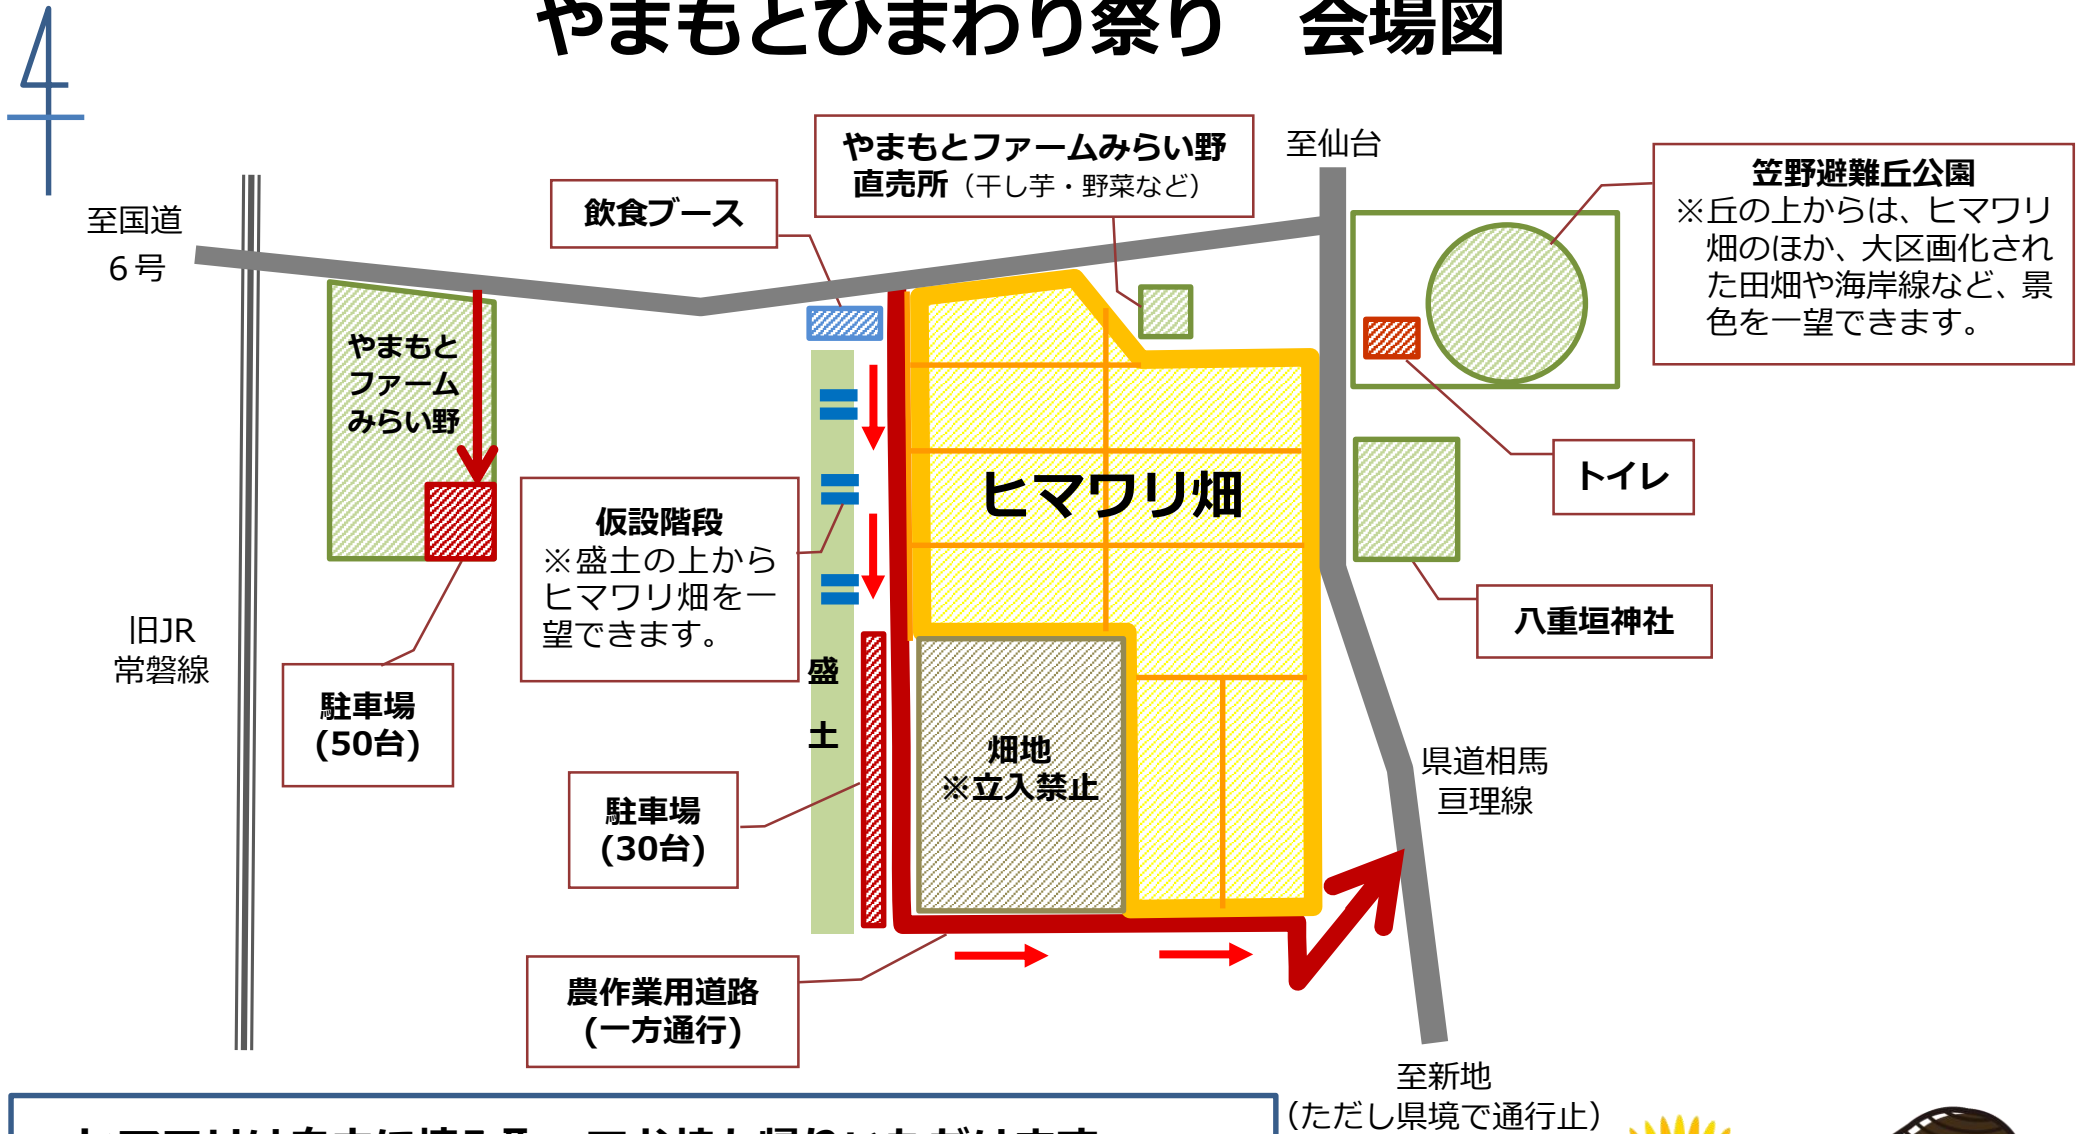

# やまもとひまわり祭り 会場図

- ・ヒマワリは自由に摘み取ってお持ち帰りいただけます。  
※本数等はマナーの範囲内をお願いします。
- ・仮設階段の昇降時は十分にご注意ください。
- ・トイレは笠野避難丘公園をご利用ください。
- ・ごみの持ち帰りにご協力ください。