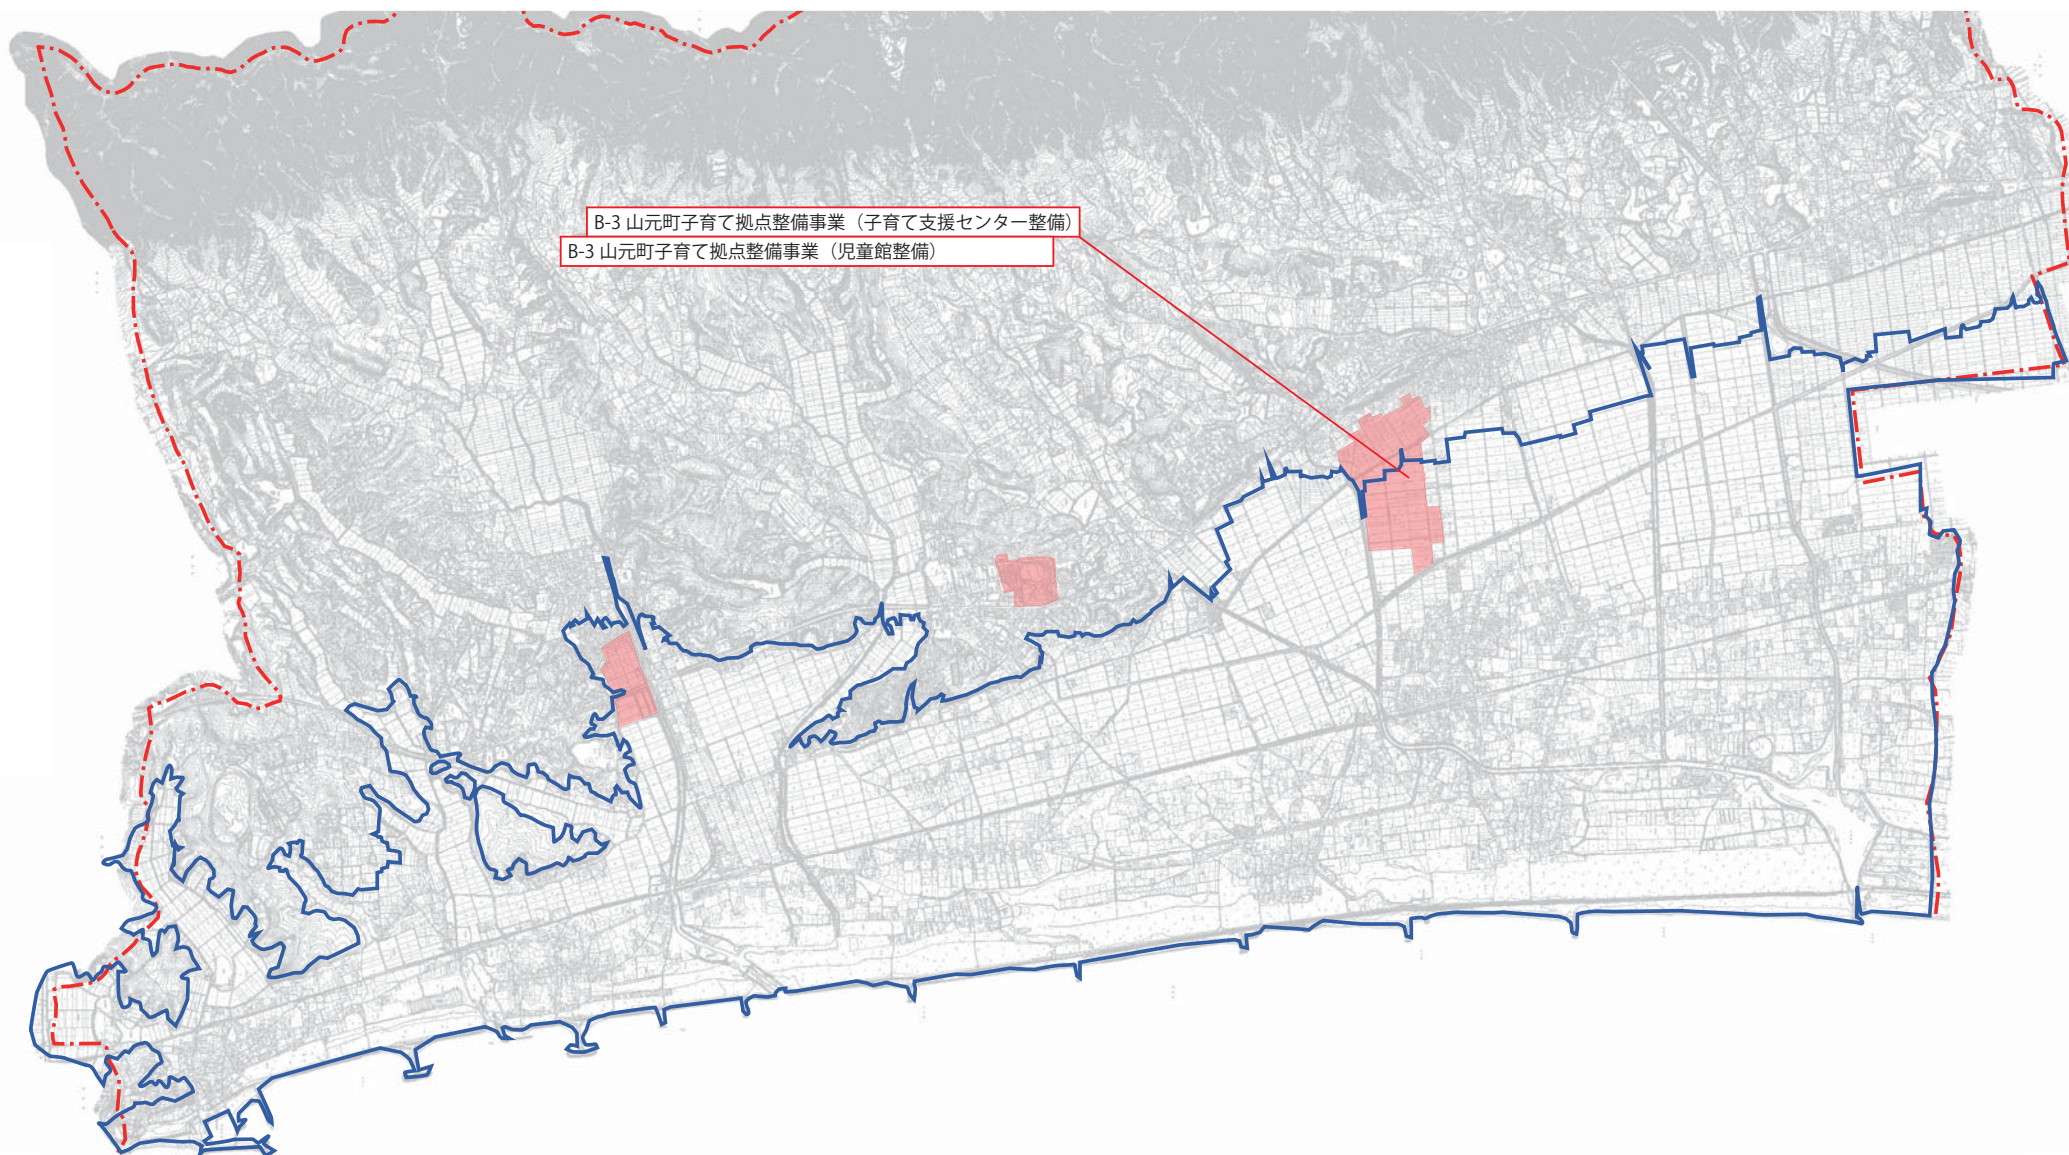

山元町復興交付金事業計画位置図

厚生労働省事業

凡 例	
	津波浸水区域