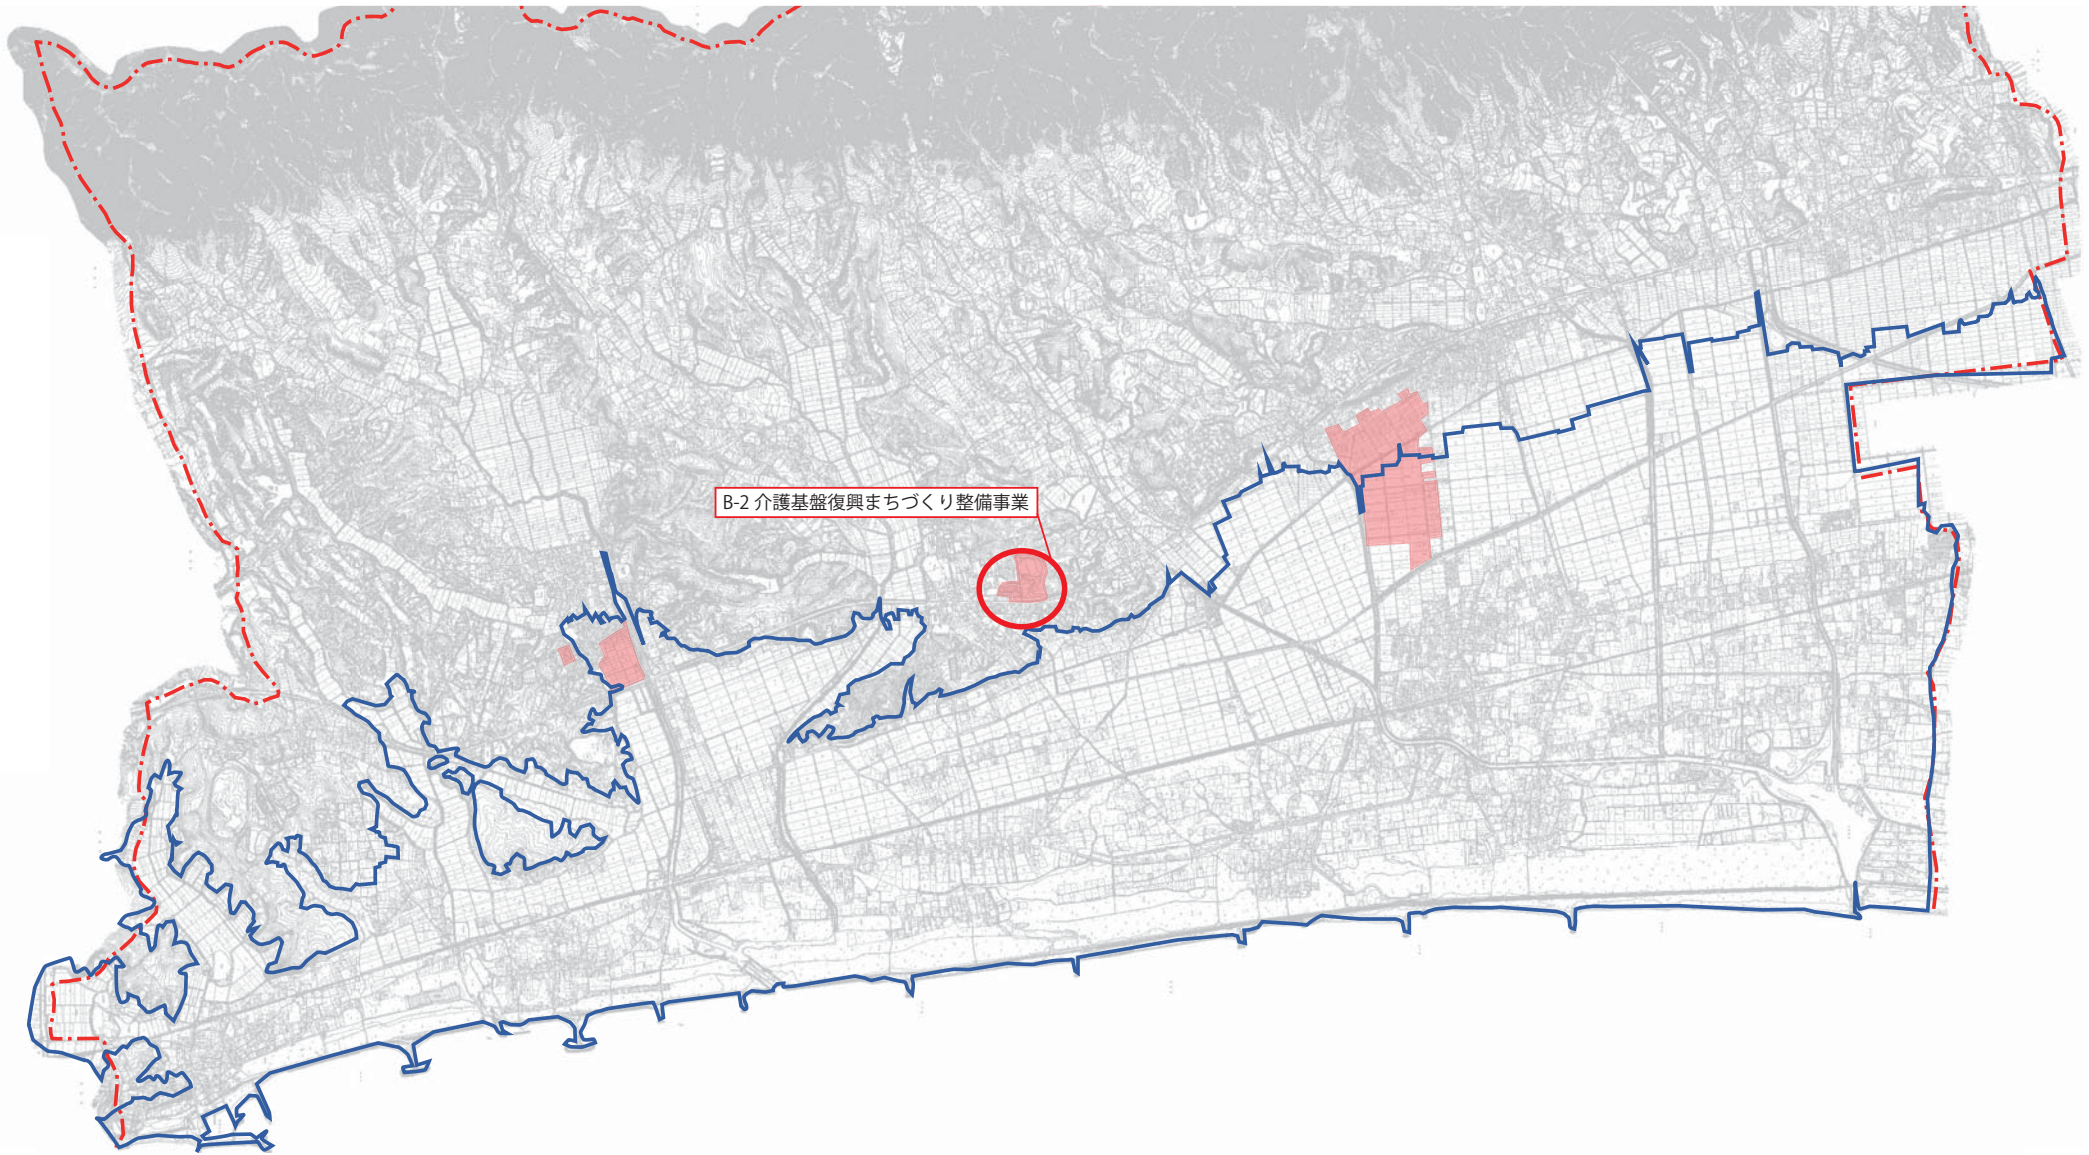

山元町復興交付金事業計画位置図

厚生労働省事業

凡 例	
	津波浸水区域