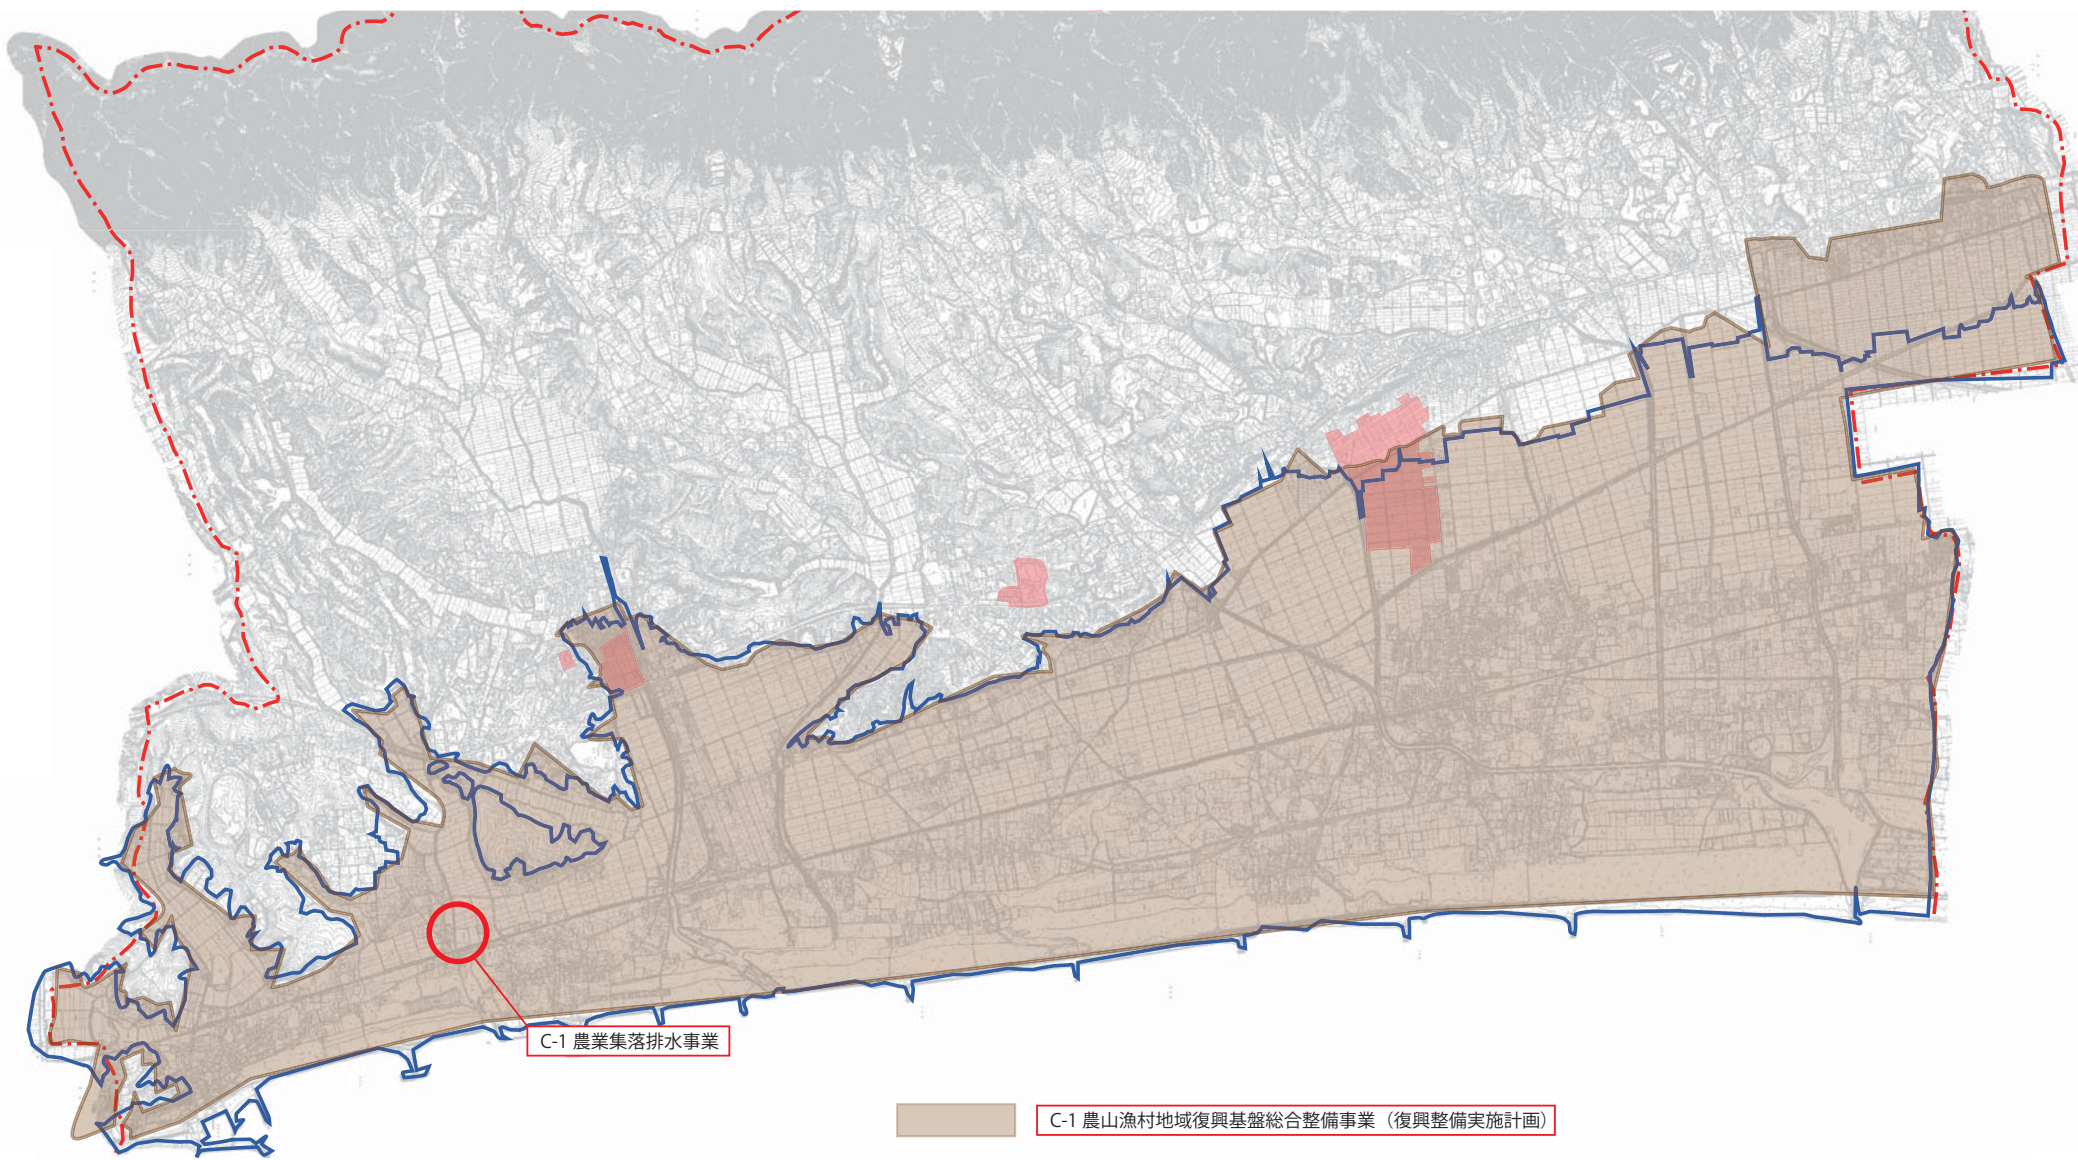

山元町復興交付金事業計画位置図

農林水産省事業

凡 例	
	津波浸水区域