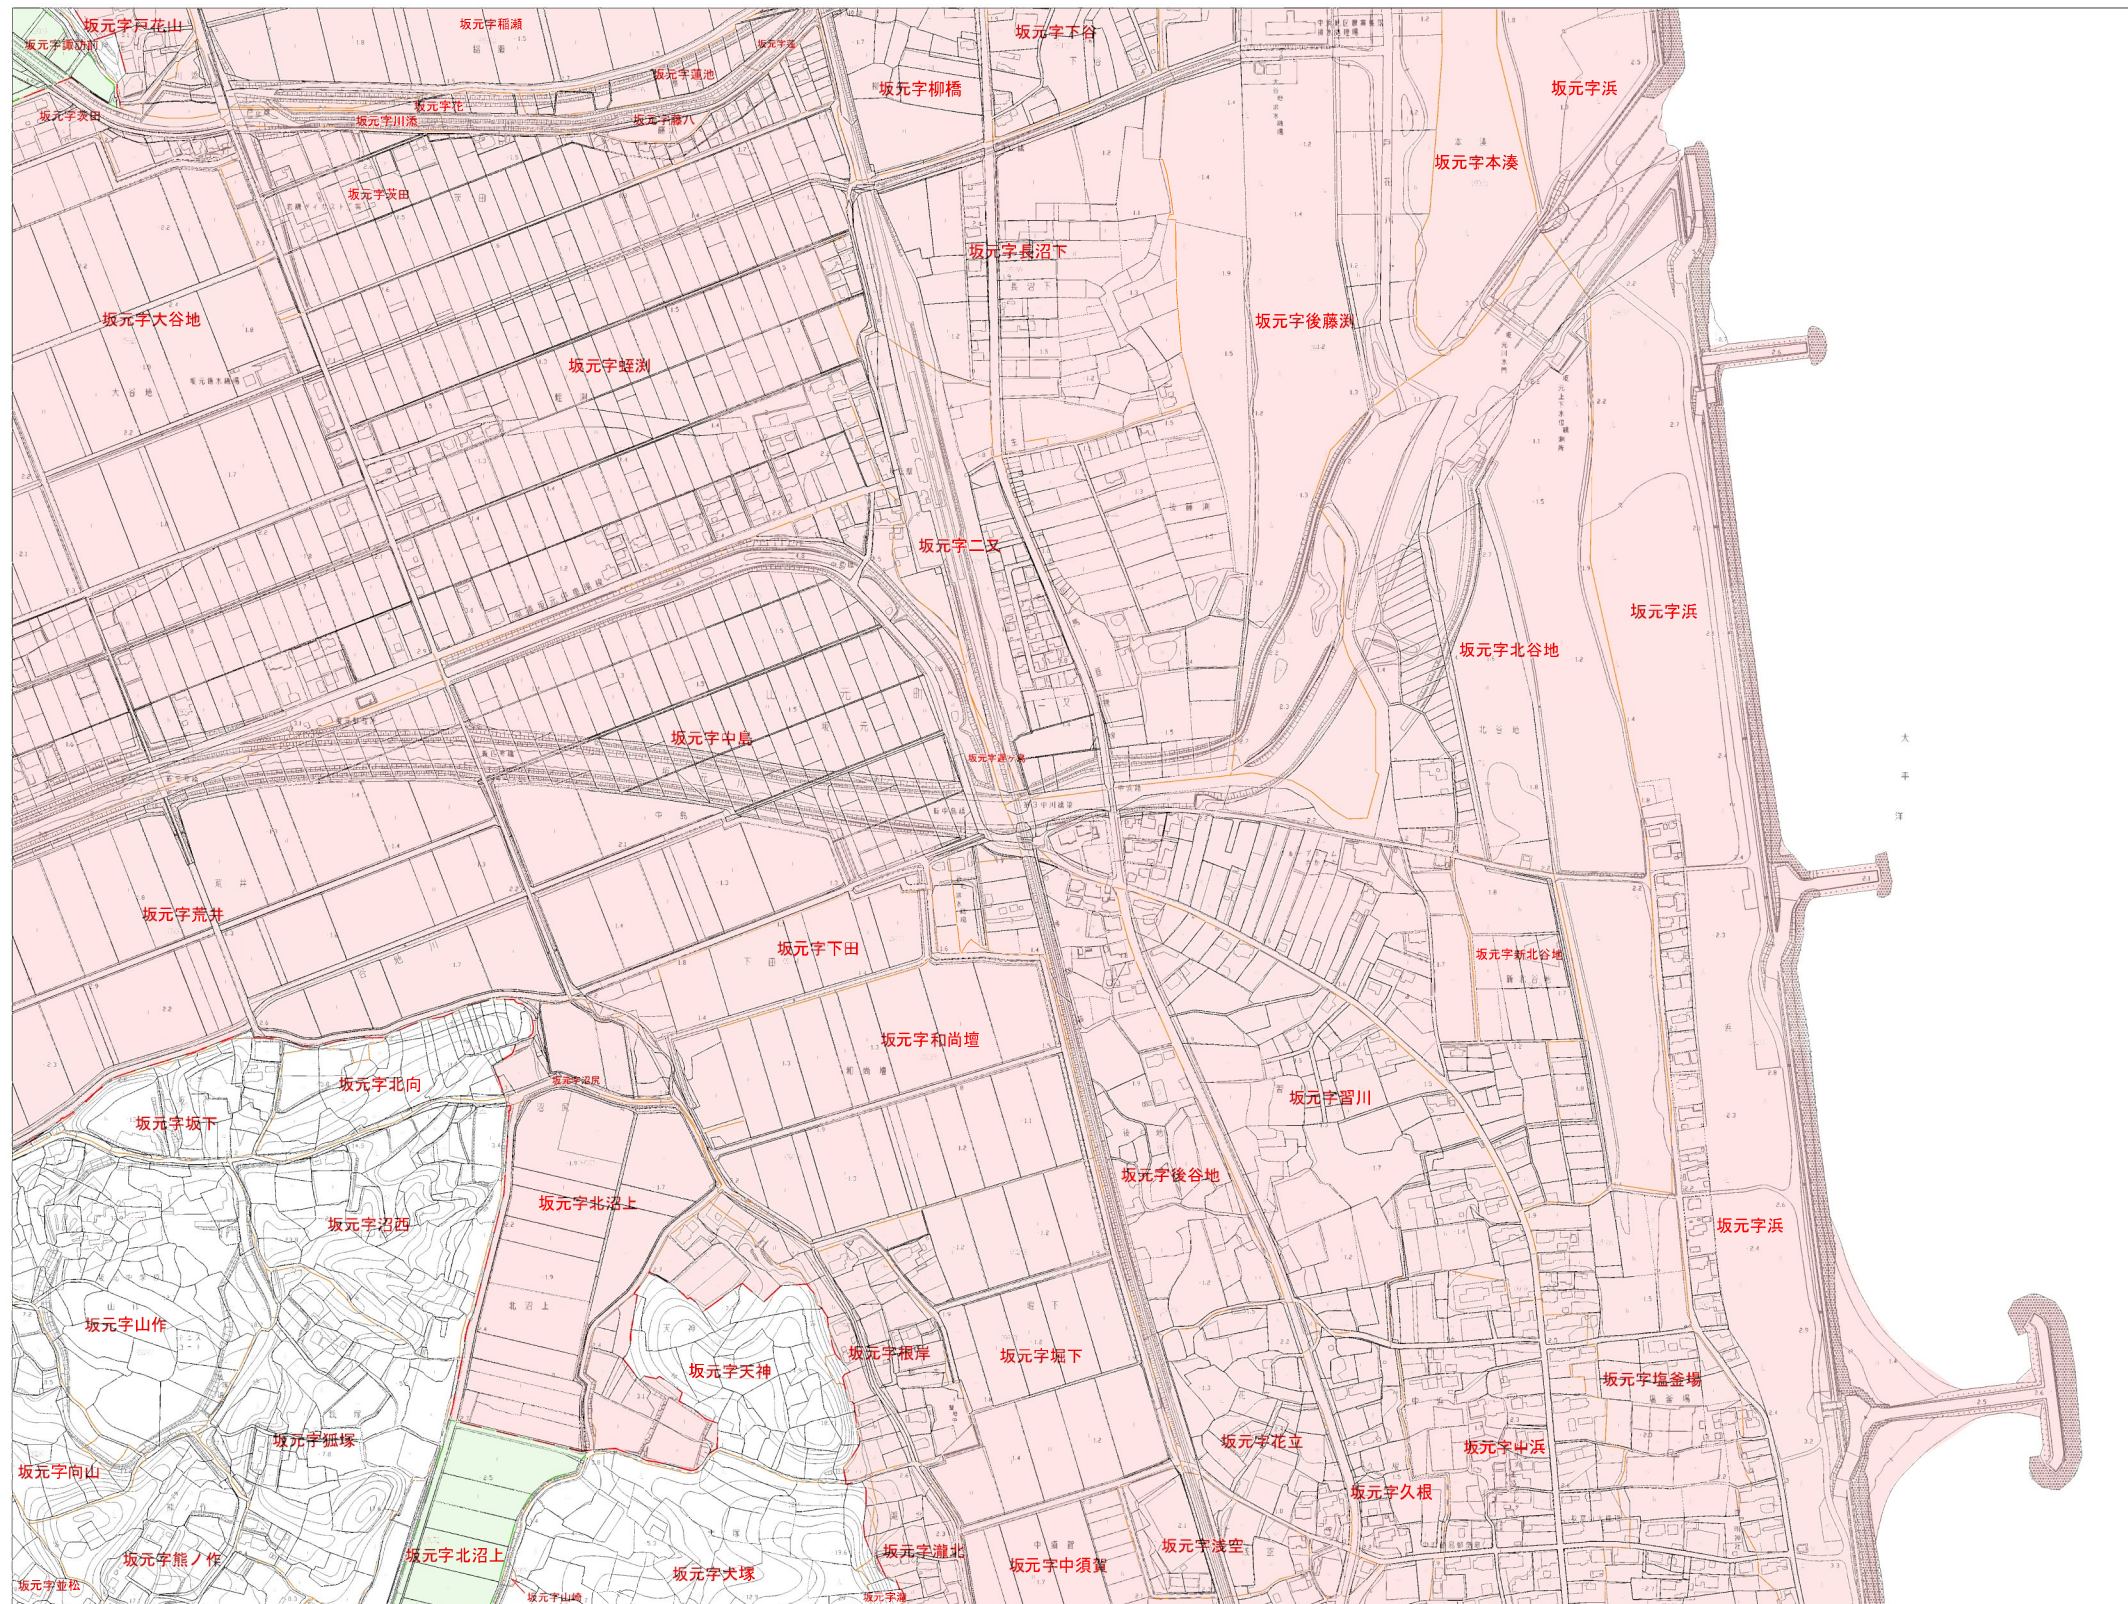

案内図

凡例

現況図 平成23年3月
地番図 平成22年1月

1:2,500

平成23年11月11日 山元町告示第 号

案内図

凡例

現況図 平成23年3月
地番図 平成22年1月

平成23年11月11日 山元町告示第 号