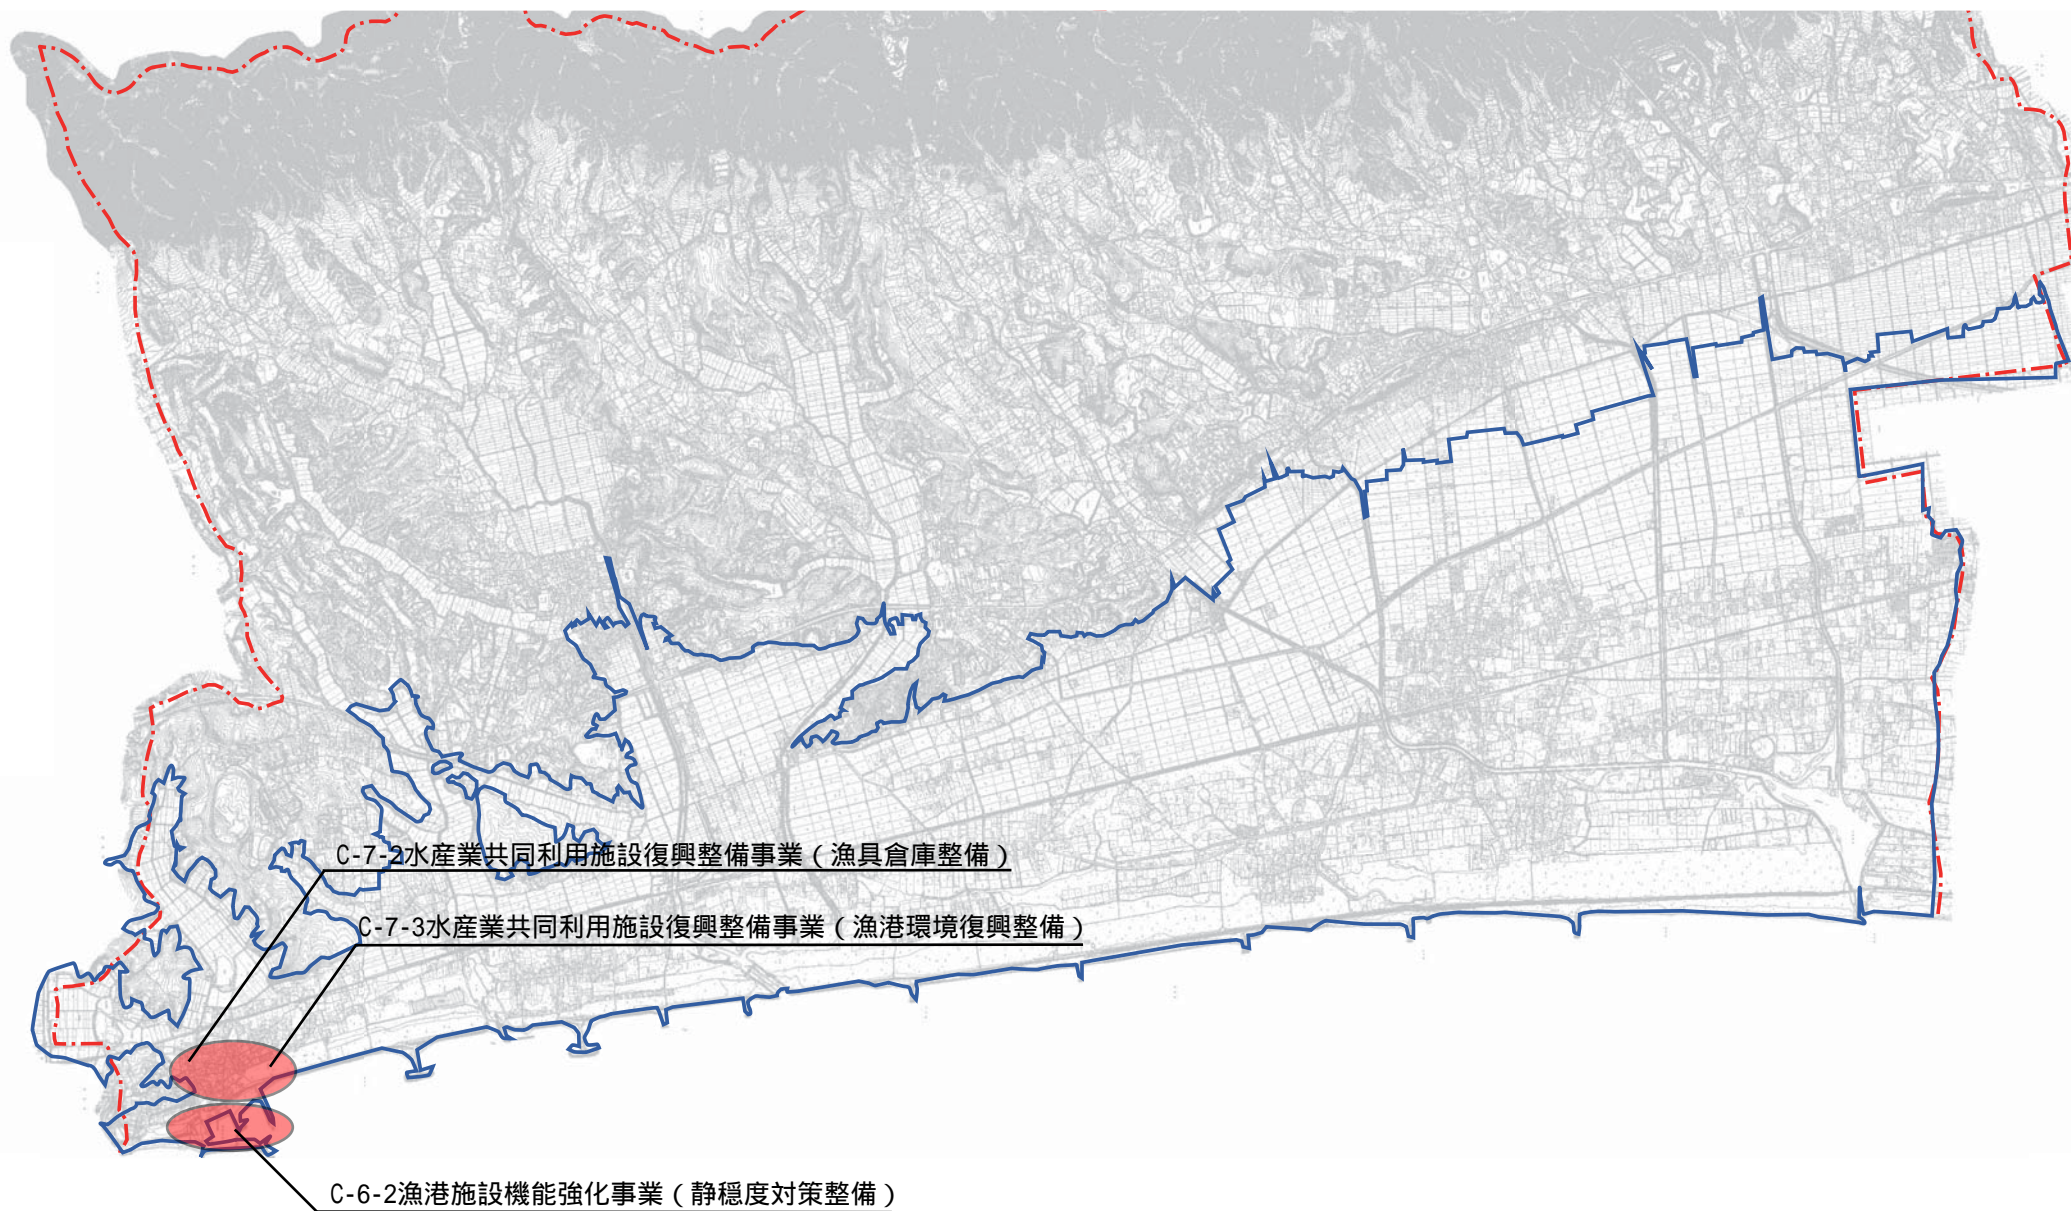

山元町復興交付金事業計画位置図

第22回申請

凡 例	
	津波浸水区域