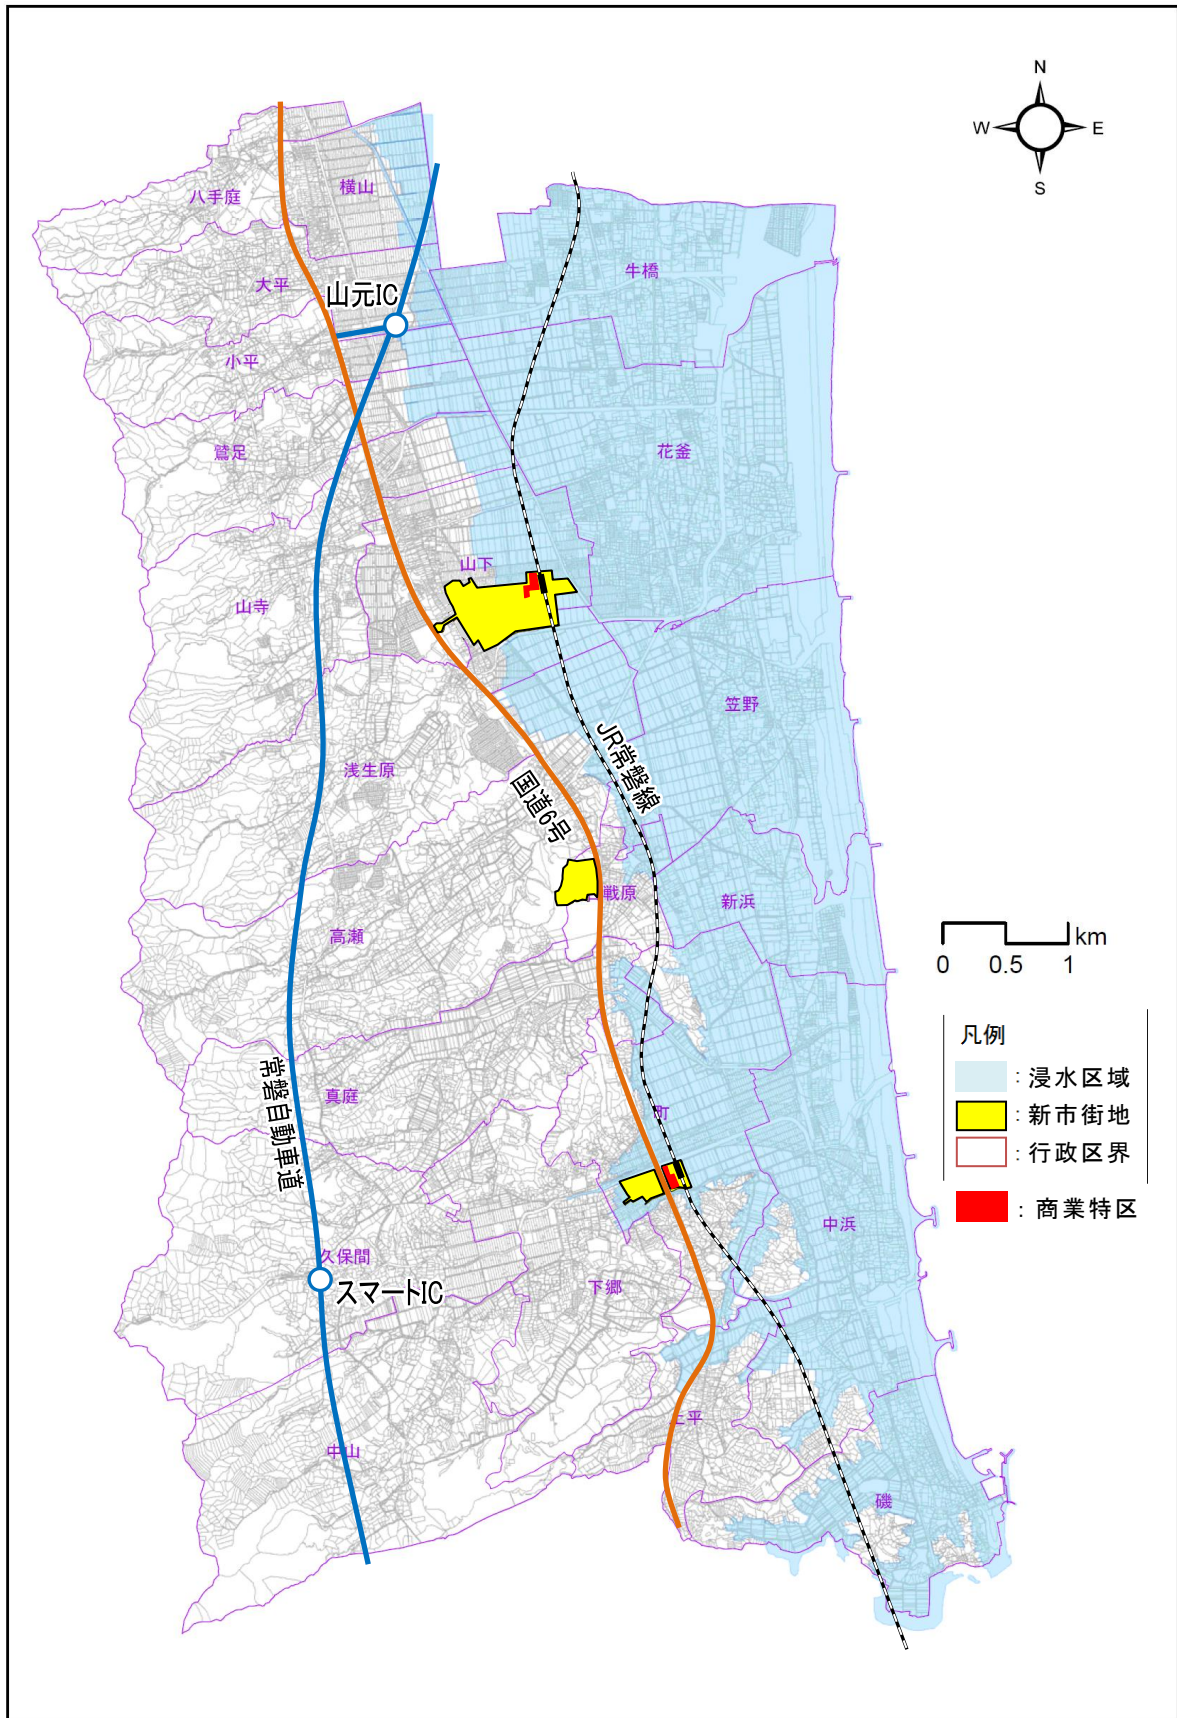

■ 山元町復興産業集積区域（商業特区）位置図

※商業特区 (H25. 10. 29 認定)